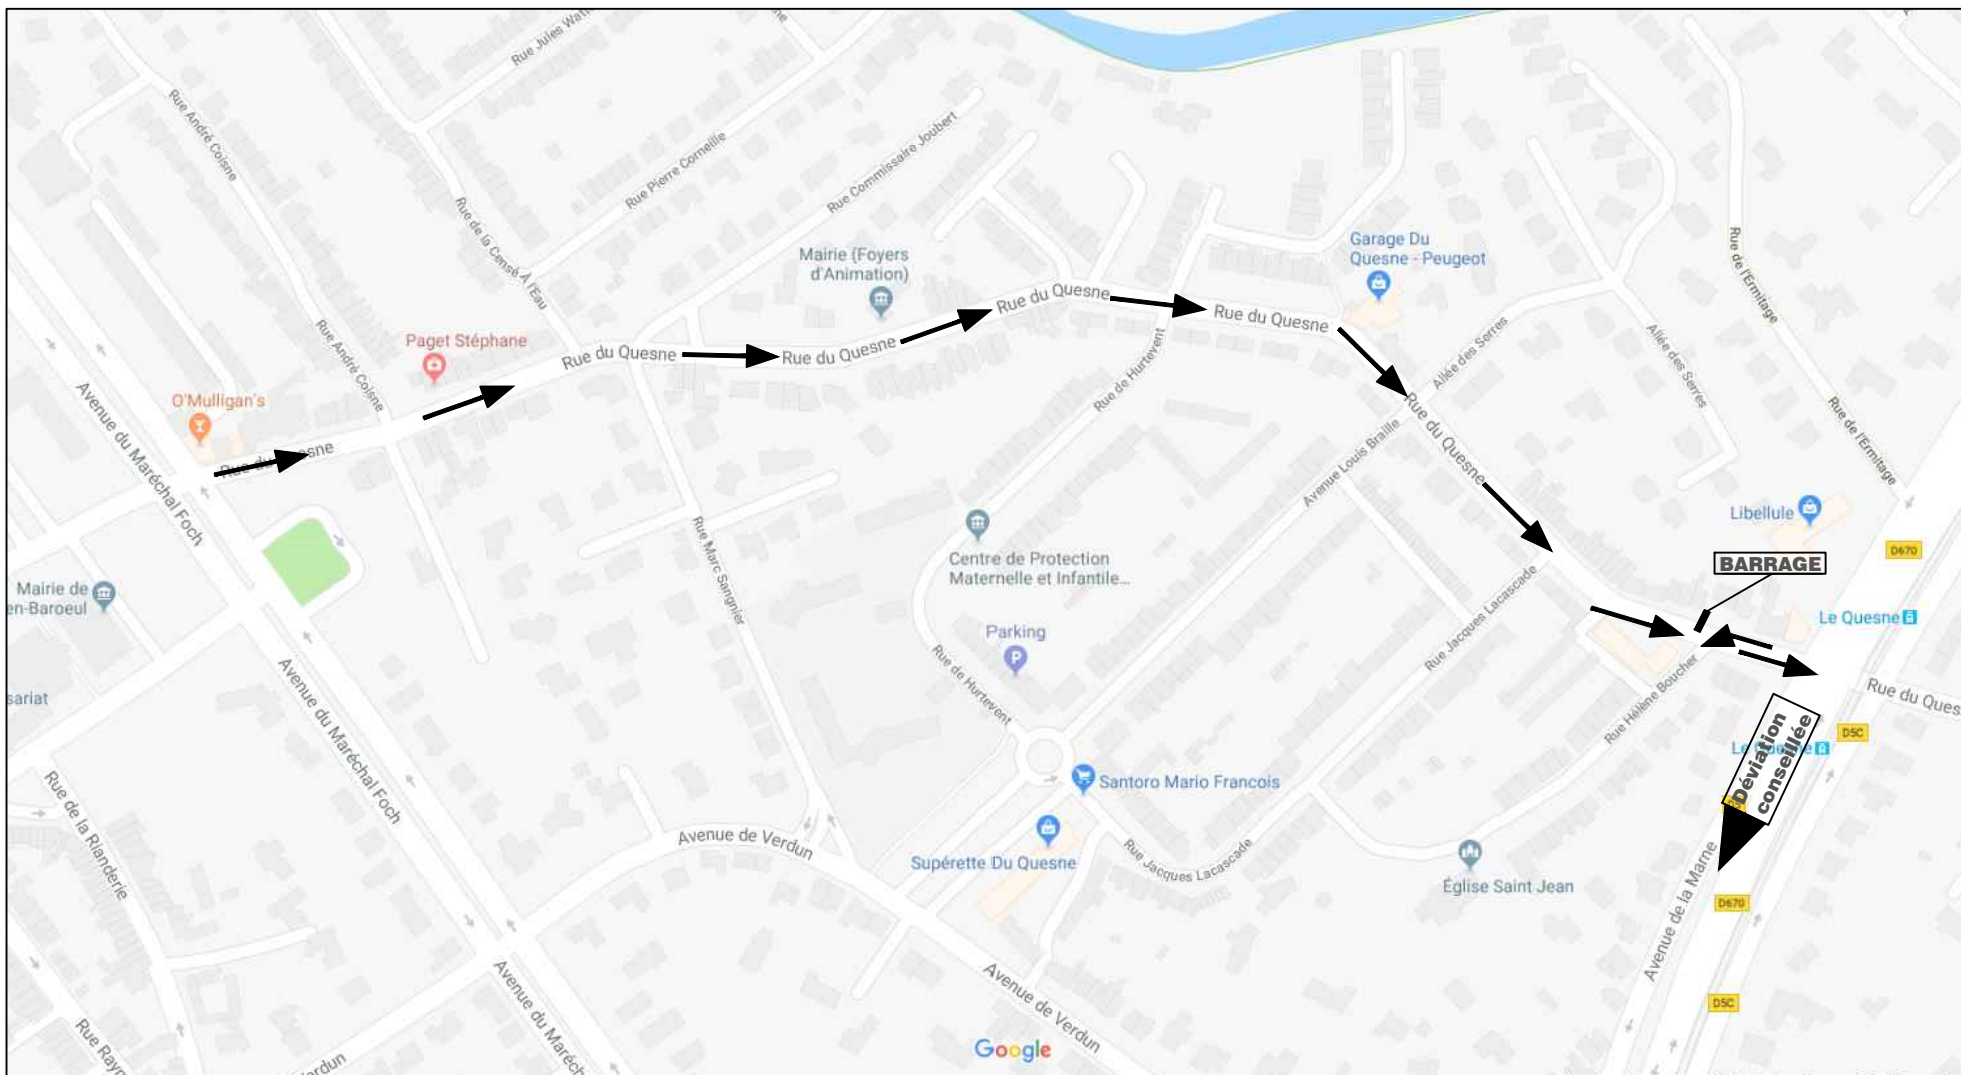

A partir du 19 Mars 2018
Mise en sens unique provisoire
de la rue du Quesne pendant les travaux
(uniquement dans le tronçon entre avenue du Maréchal Foch et rue Hélène Boucher)

➔ **SENS DE CIRCULATION AUTORISÉ** ➔